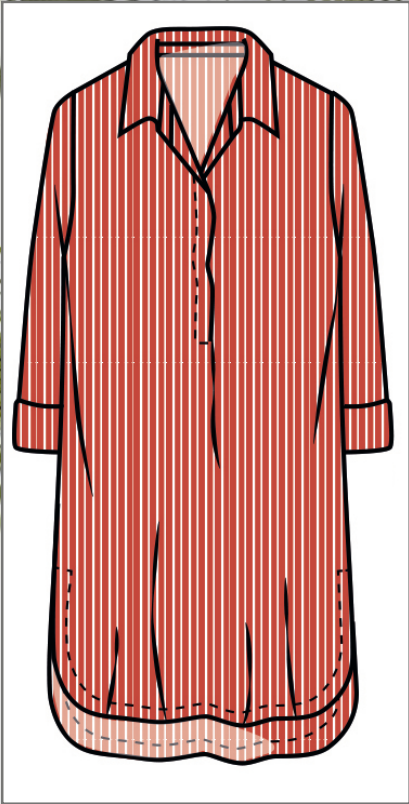

002

225

640

681

940

TÚNICA 14005 VALERIA

420 Rayas coral -
940 Rayas marino -
975 Rayas azul celeste
T. 40 - 48

420