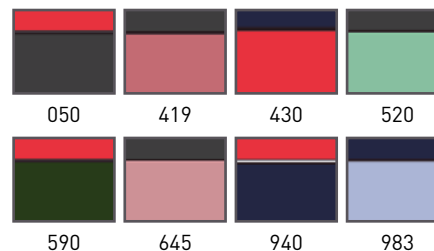

12187 **SHIPS**  
002 Blanco - 940 Marino - 983 Azul Claro  
100% Algodón  
T. M - 3XL

002 940 983

12238 **ADVENTURE**  
 040 Gris - 965 Indigo  
 95% Algodón - 5% Elastán  
 T. M - 3XL

040

965

12239 **MARINO**  
 002 Blanco/Marino - 940 Marino / Blanco  
 100% Algodón  
 T. M - 3XL

PANTALÓN 21262 **CONTAR**  
 160 Piedra - 585 Kaki - 940 Marino  
 T. 40 - 50

160

585

940

21265 **TAMURI**  
002 Blanco - 160 Piedra -  
440 Rojo Escarlata - 585  
Kaki - 940 Marino  
T. 40 - 50

21263 **PEGU**  
002 Blanco - 160 Piedra - 440 Rojo Escarlata - 585 Kaki -  
940 Marino  
T. 40 - 50

21264 **TIGER**  
002 Blanco - 160 Piedra - 440 Rojo Escarlata - 585 Kaki -  
940 Marino  
T. 40 - 50

18240 **BIER**  
050 Gris Plomo - 419 Coral Claro - 430 Rojo - 520 Verde  
Manzana - 590 Verde Bosque - 645 Rosa Claro - 940 Marino  
-983 Azul Claro  
T. M - 2XL