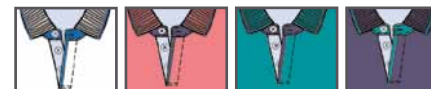

**13780 ALBOY**  
002 Blanco - 430 Rojo - 940 Marino  
100% Algodón  
T. M - 3XL

002 430 940

**13778 STEVE**  
002 Blanco - 419 Coral Claro - 983 Azul Claro  
100% Algodón  
T. M - 3XL

002 419 983

**13775 RODAS 2**  
002 Blanco - 419 Coral Claro - 538 Verde Esmeralda - 965 Índigo  
100% Algodón  
T. M - 3XL