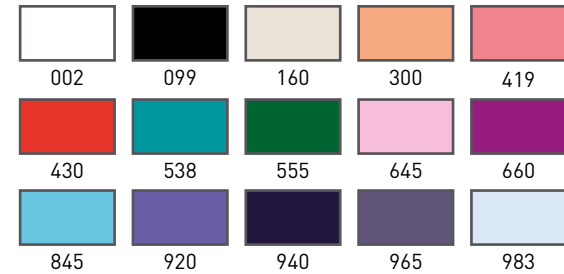

002 430 940

**13759 ALEX**  
002 Blanco - 940 Marino  
100% Algodón  
T. M - 3XL

002 940

**13776 MARLON**  
160 Piedra Claro - 845 Turquesa Claro - 940 Marino  
100% Algodón  
T. M - 3XL

160 845 940

**13779 NANTES**  
002 Blanco - 538 Verde Esmeralda - 940 Marino  
100% Algodón  
T. M - 3XL

002 430 940

**13763 FOX**  
660 Ciruela - 965 Índigo - 983 Azul Claro  
100% Algodón  
T. M - 3XL

660 965 983

**13761 BRENT**  
002 Blanco - 099 Negro - 160 Piedra - 300 Mandarina - 419 Coral Claro - 430 Rojo - 538 Verde Esmeralda - 555 Verde Billar - 645 Rosa Claro - 660 Ciruela - 845 Turquesa Claro - 920 Azul Añil - 940 Marino - 965 Índigo - 983 Azul Claro  
100% Algodón  
T. S - 3XL

002 099 160 300 419  
430 538 555 645 660  
845 920 940 965 983

**13766 GAVIN**  
002 Blanco - 920 Azul Añil - 940 Marino  
T. M - 3XL

002 920 940

**13770 SLY**  
099 Negro - 965 Índigo  
T. M - 3XL

099 965

**13762 EALING**  
002 Blanco - 099 Negro - 160 Piedra - 419 Coral Claro - 430 Rojo - 538 Verde Esmeralda - 555 Verde Billar - 920 Azul Añil - 940 Marino - 983 Azul Claro  
100% Algodón  
T. S - 3XL

002 099 160 419 430  
538 555 920 940 983