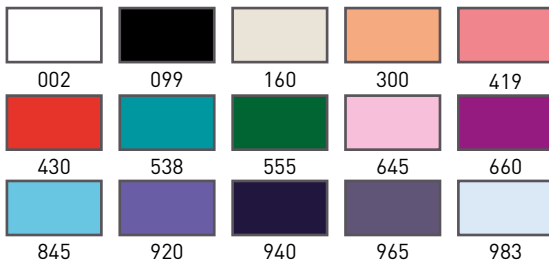

002 Blanco - 099 Negro - 160 Piedra - 419 Coral Claro - 430 Rojo - 538 Verde Esmeralda - 555 Verde Billar - 920 Azul Añil - 940 Marino - 983 Azul Claro

T. S - 3XL

002

099

160

419

430

538

965

13687 STRIP

160 Piedra - 419 Coral Claro - 940 Marino - 988 Azul Electrico
T. M - 3XL

13035 TED

002 Blanco - 552 Verde Oceano - 940 Marino
T. M - 3XL

13686 VICHY

419 Coral Claro - 940 Marino - 983 Azul Claro
T. M - 3XL

13761 BRENT

002 Blanco - 099 Negro - 160 Piedra - 300 Mandarina - 419 Coral Claro - 430 Rojo - 538 Verde Esmeralda - 555 Verde Billar - 645 Rosa Claro - 660 Ciruela - 845 Turquesa Claro - 920 Azul Añil - 940 Marino - 965 Índigo - 983 Azul Claro
T. S - 3XL

420

940

18100 **TEX**
420 Coral - 940 Marino
T. M/3 - 2XL/6

430

846

940

18105 **REM**
430 Rojo - 846 Turquesa - 940 Marino
T. M/3 - 2XL/6

430